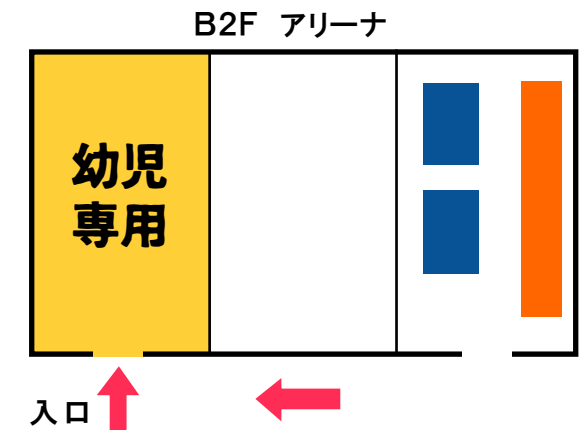

アリーナで 幼児専用タイムが始まりました。

土・日・祝 13:00～14:00
場所 B2F アリーナ 奥1面

未就学のお子様とその保護者の方だけが遊べる「幼児専用タイム」!
幼児向けの三輪車や車の乗りもの、やわらかいボールなどで遊べます。
※保護者の方の付き添いが必要です。