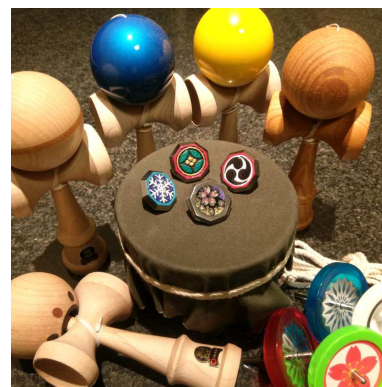

※当日は黄色い傘にペイントします

『刃物deクラフト ～お父さんに贈る手作りアイスクリームスプーン～』

6月17日(土) 10:30~12:00

ナイフで木を削って、アイススプーンを作ります。お父さん、お母さんと一緒に、思い出に残る贈り物づくりを楽しもう！刃物の正しい使い方を覚えて、「できる力」を身に付けましょう。

- 対象：渋谷区在住・在学の小学生～高校生とその保護者(必ず保護者の方も一緒にご参加ください)
- 定員：10組(申し込み先着順)
- 会場：1F 工作室 ※教室実施中は工作室の通常利用はできません
- 受付：平成29年6月10日 10:00から電話、受付にて

『昔あそびをしよう』

6月17日(土) 13:30~16:00 (出入り自由)

全員集合！ベーゴマやけん玉、コマ遊びを楽しもう！ベーゴマ全国チャンピオンがコツを直接レクチャーします。地域の方も大歓迎です。

- 講師：山田修靖(ベーゴマ全国チャンピオン)
- 対象：渋谷区在住・在学の幼児～高校生とその保護者、地域の方(未就学児は保護者同伴)
- 定員：なし(混雑時は制限あり)
- 会場：B1F エントランス
- 受付：当日会場にて