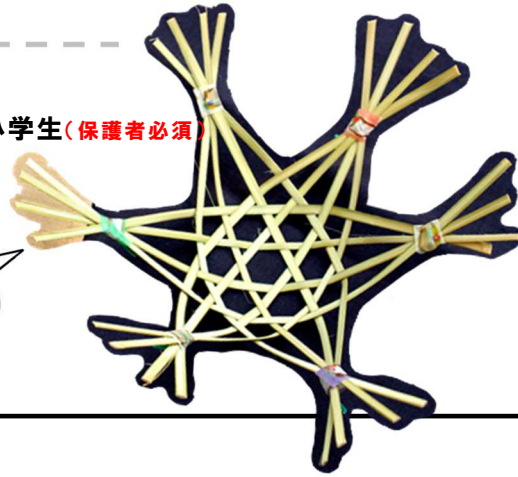

### 『五感で描く スイカの暑中見舞い』 対象 小学生～高校生

7月27日(木) 13:30～15:30

- 講師：五感ぐるぐるかきくけこ
- 定員：25名(申込先着順)
- 会場：エントランスホール
- 受付開始日：6月25日

本物のスイカを割って、かいて、さわって、味わって、よ～く観察して描こう。

### 『ピカピカベーゴマを作ろう！』 対象 小学生～高校生

7月29日(土) 13:15～15:30

- 講師：山田修靖(ベーゴマ全国チャンピオン)
- 定員：10名(申込先着順)
- 会場：エントランスホール

角大型ベーゴマに鏡面加工とカラーリングをします。ひも付き。

### 『刃物deクラフト 竹細工のキャンディトレイ』 対象 小学生(保護者必須)

8月19日(土) 10:30～12:00

※開催中は工作室の通常利用はできません。

- 講師：鹿熊勤(日本エコソールリズムセンター理事)
- 定員：10組20名(申込先着順)
- 会場：工作室

★篠竹から竹ひごを作って「六つ目編み」をします。