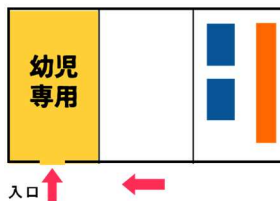

## 親子でボルダリング教室

初めてでも大丈夫！やさしくご案内いたします。

●7月30日(日) 10:30~12:00

○講師：ワイルドベンギン  
○対象：渋谷区在住・在園・在学の2歳~小学1年生とその保護者  
○定員：親子含め20名(申し込み先着順)  
○持ち物：水筒、くつした、タオル(運動靴でお越しください)  
○申込：7月22日 10:00から窓口・電話にて

## 幼児専用タイムのお知らせ

土・日・祝 13:00~14:00  
場所 B2F アリーナ 奥1面  
対象：未就学のお子様とその保護者の方

幼児向け三輪車や乗り物、やわらかいボールなどで遊べます。  
※必ず保護者の方がお付き添い下さい。  
※7月2日(日)、9日(日)はお休みです。

イベントや教室の情報はフレンズ本町WEBサイトにも掲載しています。

WEBサイトは「フレンズ本町」で検索！  
<http://friends-shibuya.com/>