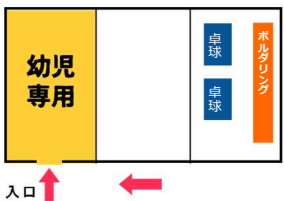

## ダンススタジオ

普段はグループで活用できる部屋ですが、当館事業の『日本舞踊教室』『親子体操教室』『ジャズダンス教室』『チアダンス教室』の会場としても活用しています。各種教室の募集状況はお問い合わせください。

## 工作室

ねんど、おもちゃあそび、手作りゲーム、ペーパークラフト、木工、裁縫、編み物、その他色々な工作を、それぞれの年齢や段階、趣向に合わせて楽しめます。今までやったことのない作業も、家族や友達、指導員といっしょに楽しくチャレンジしましょう。

## 幼児専用タイムのお知らせ

土・日・祝 13:00～14:00  
場所 B2F アリーナ 奥1面  
対象：未就学のお子様とその保護者の方

幼児向け三輪車や乗り物、やわらかいボールなどで遊べます。

※必ず保護者の方がお付き添い下さい。  
※イベント開催等で中止になる場合もございます。

イベントや教室の情報はフレンズ本町WEBサイトにも掲載しています。

WEBサイトは「フレンズ本町」で検索！  
<http://friends-shibuya.com>