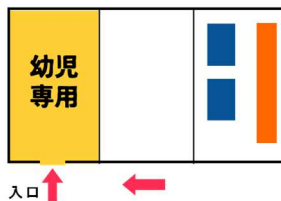

幼児専用タイムのお知らせ

開放時間が長くなりました！

土・日・祝 13:00~14:30
場所 B2F アリーナ 奥1面
対象：未就学のお子様とその保護者の方

幼児向け三輪車や乗り物、やわらかいボールなどで遊べます。

※必ず保護者の方がお付き添い下さい。
※イベント等で中止になる場合もあります。

フレンズみみより情報

フレンズ本町はゴミは持ち帰り！
でも・・・
B1Fの自動販売機で買った飲み物の
あき容器は、総合受付で回収
してくれるんだって！