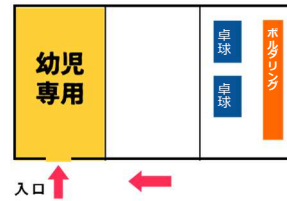

29年度の登録団体で5月までの予約は可能ですが、6月以降の予約ができなくなります。

あらかじめご了承ください。

くわしくは、スタッフまでお尋ねください。

幼児専用タイムのお知らせ

土 13:30~14:30

日・祝 13:00~14:30

場所 B2F アリーナ 奥1面
対象:未就学のお子様とその保護者の方

幼児向け三輪車や乗り物、やわらかいボールなどで遊べます。

※必ず保護者の方がお付き添い下さい。

フレンズみみより情報

- 図書室のマンガや絵本がふえました。
- 各種クラブも活動しています。館内のポスターを見てみてね！

楽器とふれあおう

はじめのいっぽ! 楽器って楽しい! まずは音を鳴らしてみよう!

●毎月第1・第3水曜日 開催!

4月...4、18日 5月...2、16日
15:30~17:30 時間内にお越しください。

- 講師:音楽室スタッフ
- 対象:小学校3年生~高校生
- 定員:5名(混雑時入室制限あり)
- 受付:当日会場にて