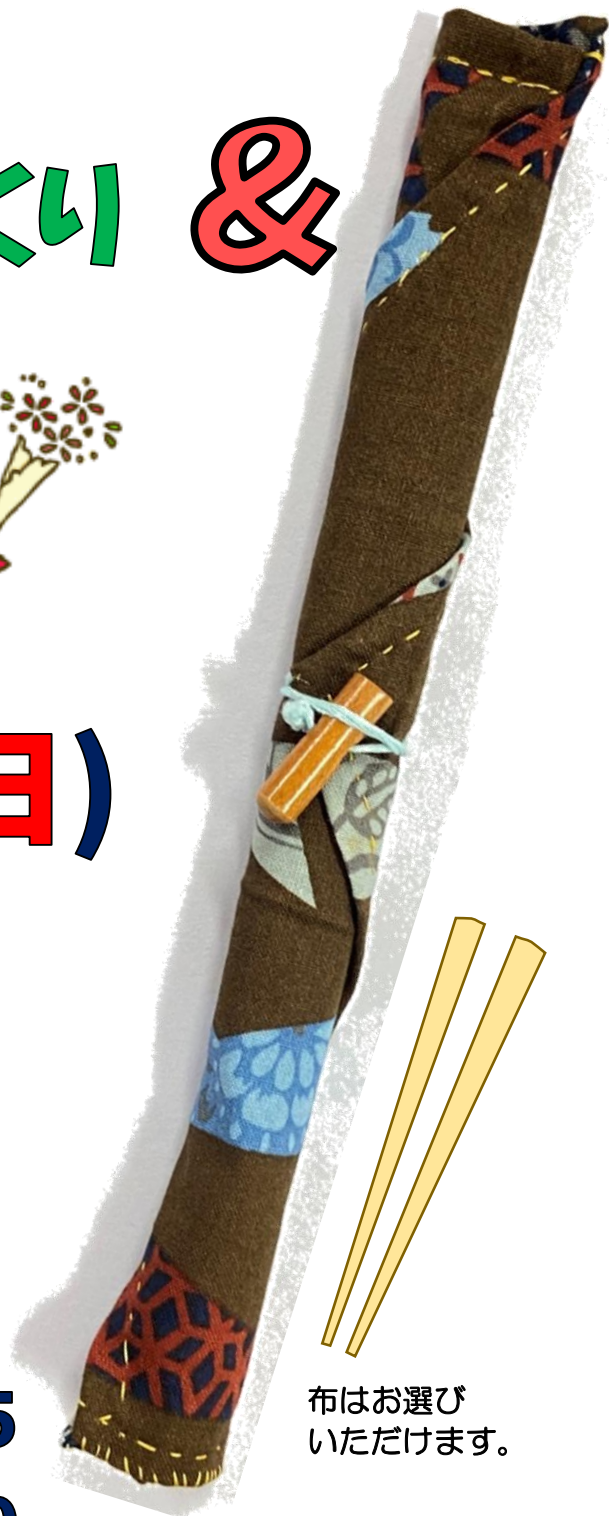

②**15:15~16:15**

③**16:30~17:30**

切り出しナイフやヤスリでけずって、世界に1つのお箸をつくろう！

ぶくろ①**12:45~13:45**

②**14:00~15:00**

手ぬいでマイ箸袋をつくろう！外形長さ23cmくらい

場所: 工作室 / 対象: 渋谷区在住または在学の小学生2年生~高校生

定員: 各4人(申込先着順) / 申込: 4月15日(水)~窓口・電話にて